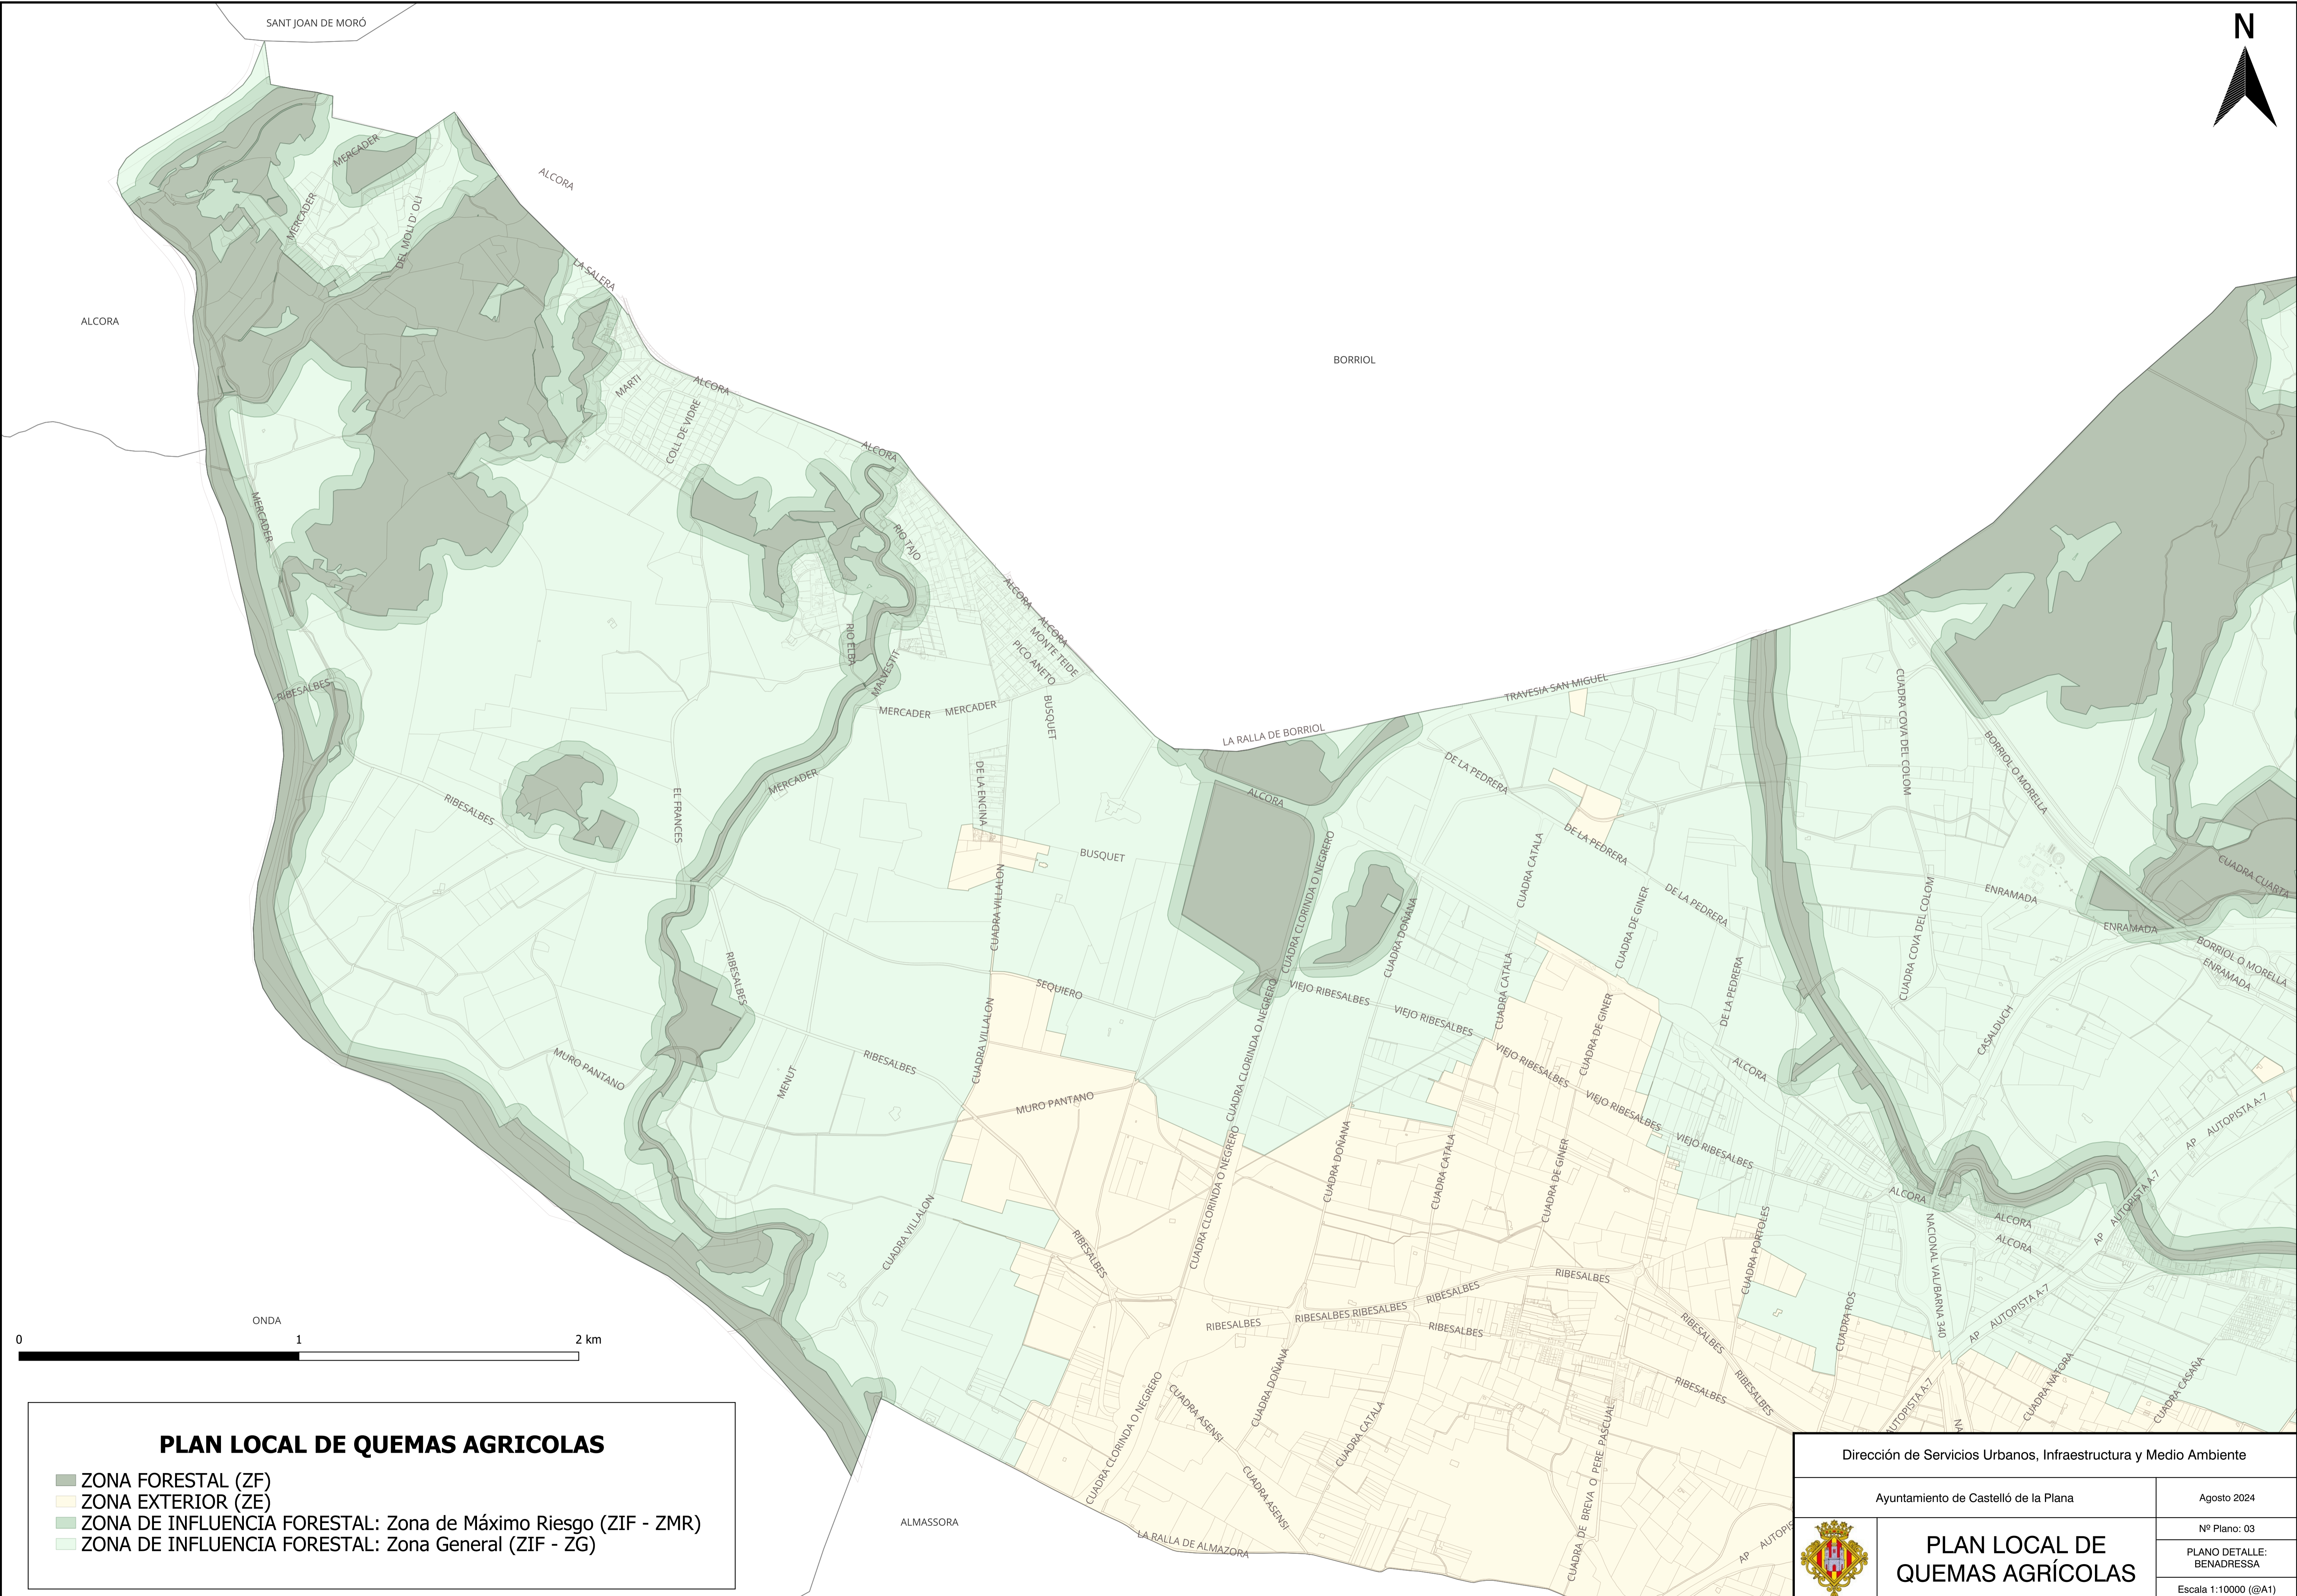

SANT JOAN DE MORÓ

N

ALCORA

BORRIOL

ONDA

1

2 km

PLAN LOCAL DE QUEMAS AGRICOLAS

- ZONA FORESTAL (ZF)
- ZONA EXTERIOR (ZE)
- ZONA DE INFLUENCIA FORESTAL: Zona de Máximo Riesgo (ZIF - ZMR)
- ZONA DE INFLUENCIA FORESTAL: Zona General (ZIF - ZG)

Dirección de Servicios Urbanos, Infraestructura y Medio Ambiente

Ayuntamiento de Castelló de la Plana

Agosto 2024

PLAN LOCAL DE QUEMAS AGRÍCOLAS

Nº Plano: 03

PLANO DETALLE: BENADRESSA

Escala 1:10000 (@A1)