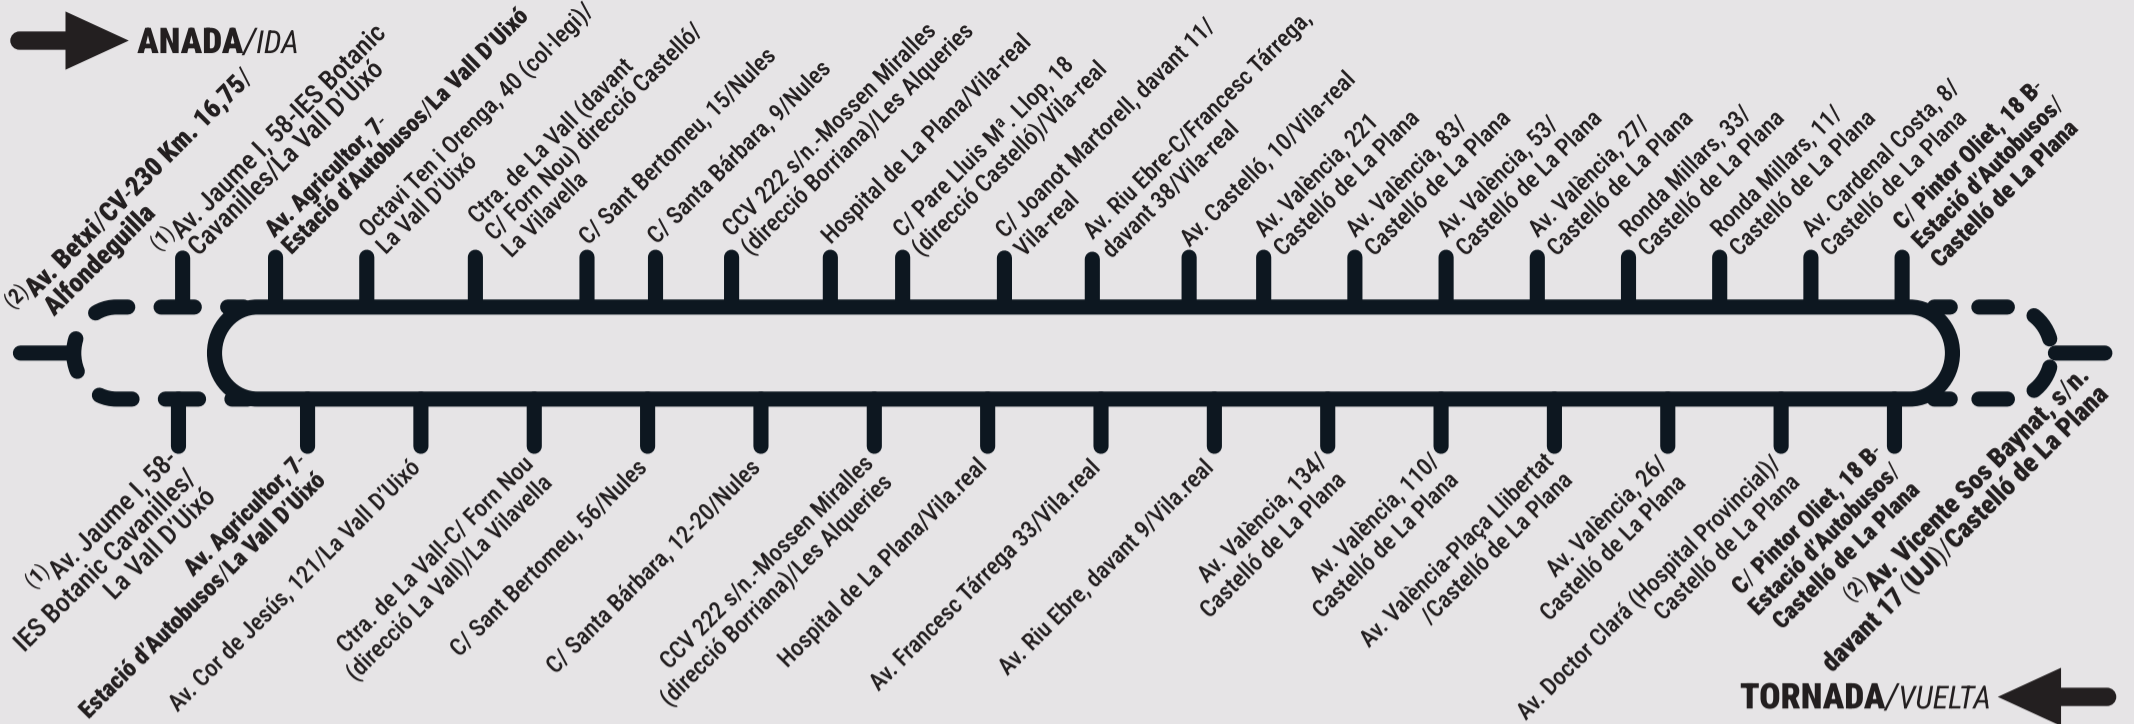

# LÍNIA/LÍNEA 360 : LA VALL D'UIXÓ - CASTELLÓ

(1) Tan sols expedicions a Alfondeguilla/ - Horari de Parades intermèdies aproximat / Horario de Paradas intermedias aproximado - Actualització/Actualización octubre de 2024  
 Solo expediciones a Alfondeguilla.

(2) Tan sols eixides lectius/  
 Solo salidas lectivos.