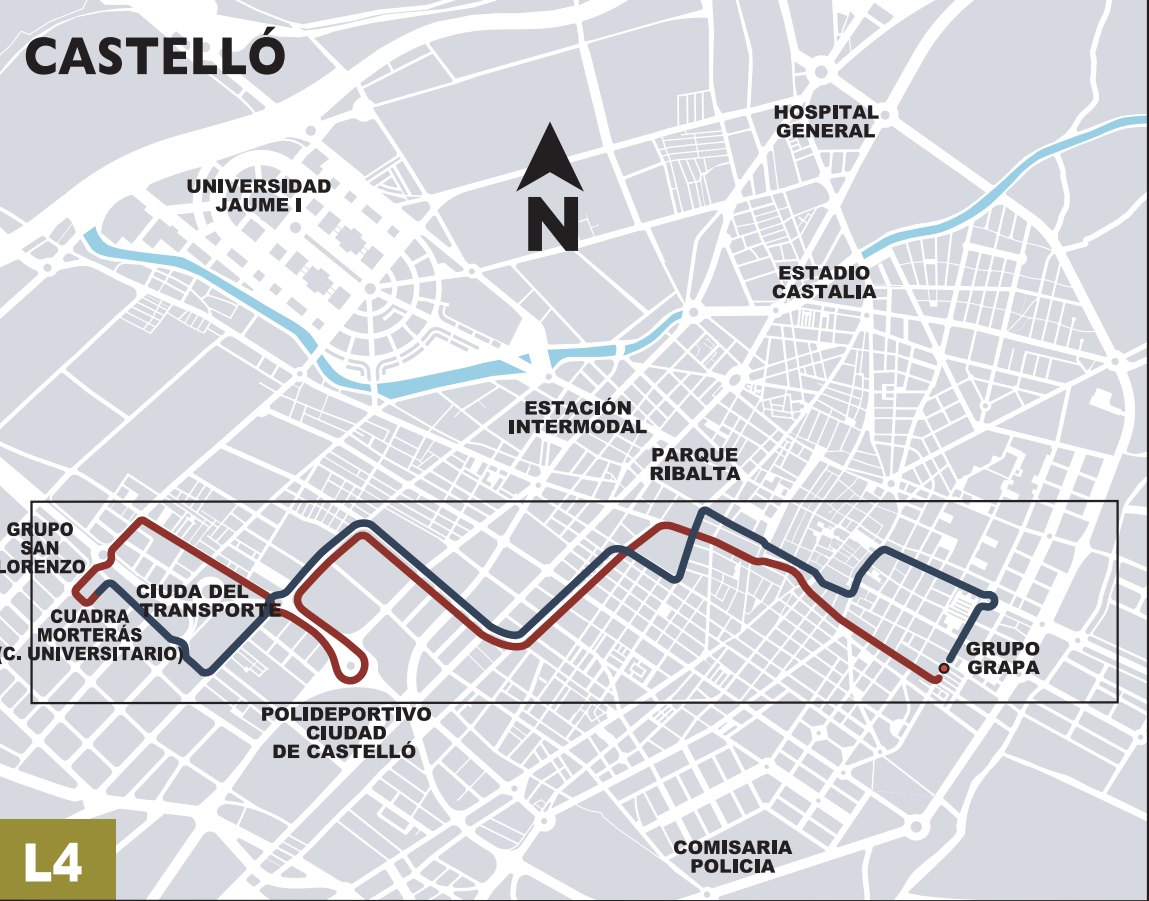

IDA

VUELTA

L4 GRUPO GRAPA - CUADRA MORTERÁS (Centro Universitario)

TARIFAS VIGENTES Y CONDICIONES ESPECIALES:

CONSULTE EL CUADRO TARIFARIO Y LAS CONDICIONES ESPECIALES DE USO VISITANDO NUESTRA PÁGINA WEB EN LA SECCION "TARIFAS, PRECIOS Y BONOS"

Para más información, visite nuestra página web: www.tucs.es

L4

HORARIO L4 (horario aproximado)

DE LUNES A SÁBADOS*:

- Salidas del Grupo Grapa:
7:00 - 7:20 - 7:40 - 8:00 - 8:20 - 8:40 - 9:00 - 9:20 - 9:40 - 10:00 - 10:20 - 10:40 - 11:00 - 11:20 - 11:40 - 12:00 - 12:20 - 12:40 - 13:00 - 13:20 - 13:40 - 14:00 - 14:20 - 14:40 - 15:00 - 15:20 - 15:40 - 16:00 - 16:20 - 16:40 - 17:00 - 17:20 - 17:40 - 18:00 - 18:20 - 18:40 - 19:00 - 19:20 - 19:40 - 20:00 - 20:20 - 20:40 - 21:00 - 21:20 - 21:40 - 22:00.

* Primera salida Quadra Morterás (Frente C. Universitario) a las 7:10.

DOMINGOS Y FESTIVOS:

- Salidas del Grupo Grapa:
8:00 - 9:00 - 10:00 - 11:00 - 12:00 - 13:00 - 14:00 - 15:00 - 16:00 - 17:00 - 18:00 - 19:00 - 20:00 - 21:00 - 22:00.