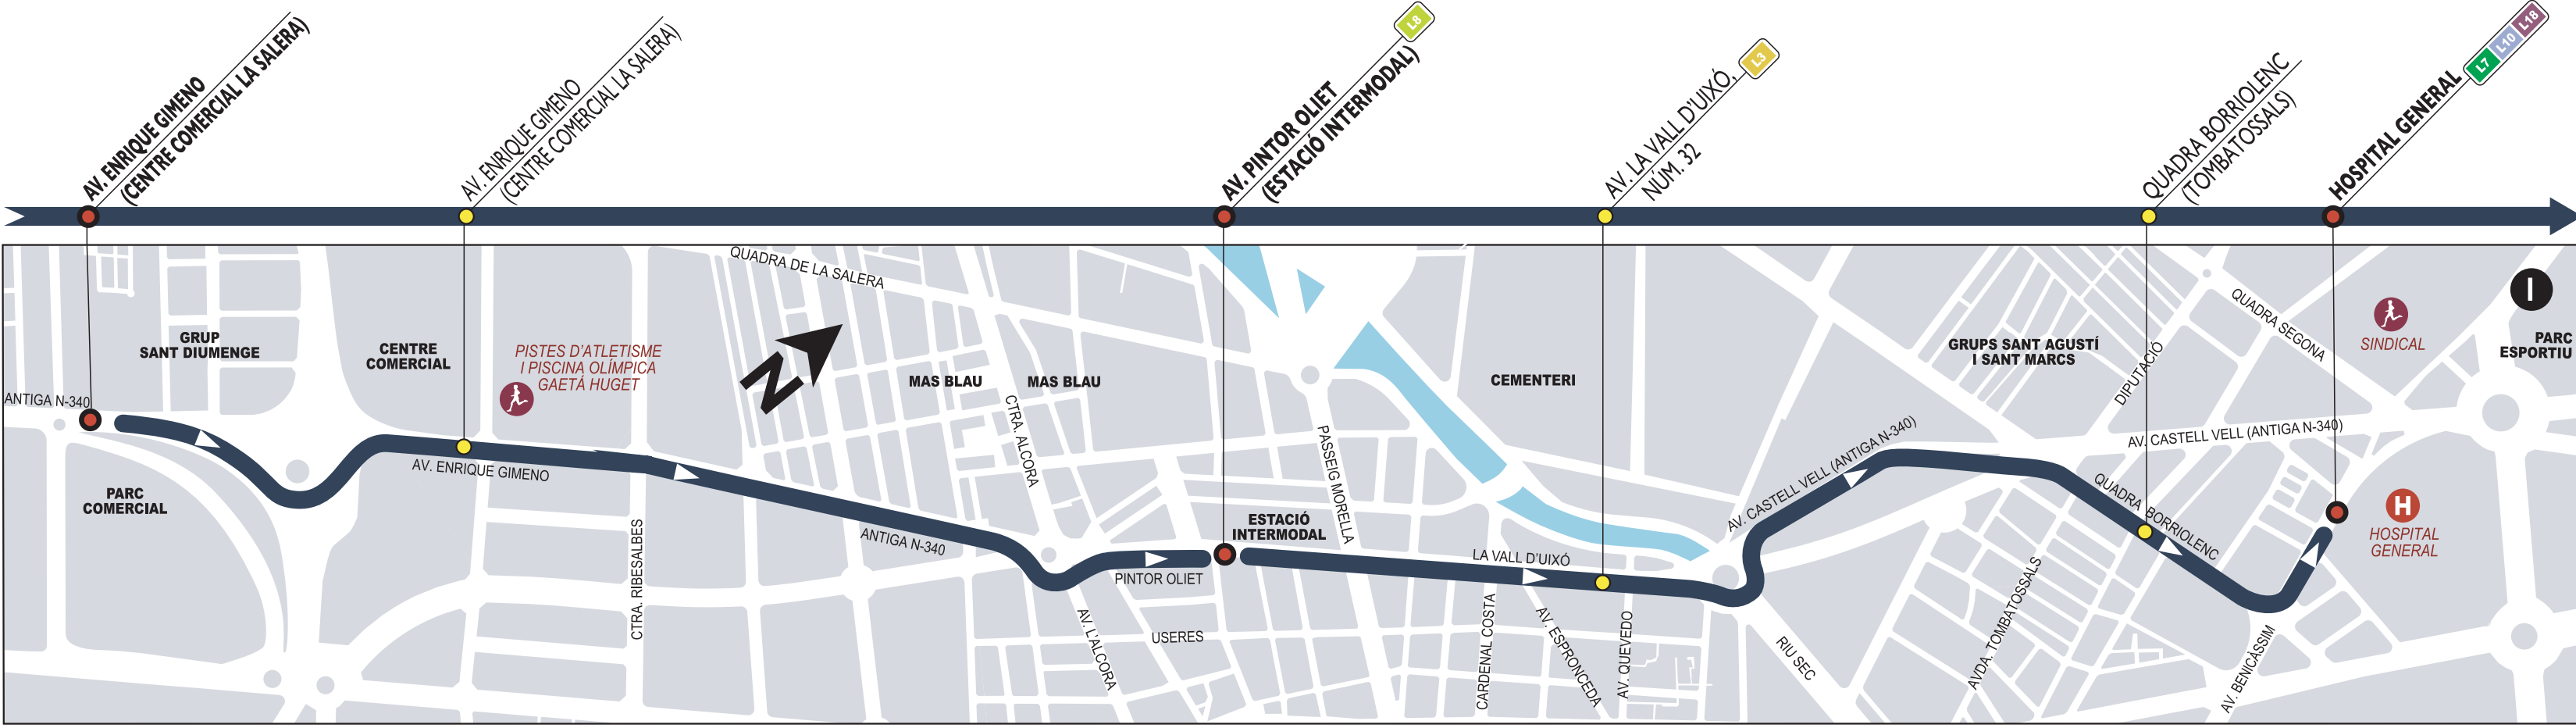

L16 ESTEPARK - SALERA - ESTACIÓ INTERMODAL - HOSPITAL GENERAL

TARIFES VIGENTS I CONDICIONS ESPECIALS

CONSULTE EL QUADRE TARIFARI I LES CONDICIONS ESPECIALS D'ÚS, VISITANT LA NOSTRA PÀGINA WEB EN LA SECCIÓ "TARIFES, PREUS I ABONAMENTS".

Per a més informació, visite la nostra pàgina web: www.tucs.es

HORARI L 16 (horari aproximat)

1. **DE DILLUNS A DIVENDRES:**
2. Eixides de l'Hospital General: 7:20 - 7:40 - 8:00 - 8:20 - 8:40 - 9:00 - 9:20 - 9:40 - 10:00 - 10:20 - 10:40 - 11:00 - 11:20 - 11:40 - 12:00 - 12:20 - 12:40 - 13:00 - 13:20 - 13:40 - 14:00 - 14:20 - 14:40 - 15:00 - 15:20 - 15:40 - 16:00 - 16:20 - 16:40 - 17:00 - 17:20 - 17:40 - 18:00 - 18:20 - 18:40 - 19:00 - 19:20 - 19:40 - 20:00 - 20:20 - 20:40 - 21:00 - 21:20 - 21:40 - 22:00 i **22:15**.
   - Eixides de Estepark: 7:00 - 7:20 - 7:40 - 8:00 - 8:20 - 8:40 - 9:00 - 9:20 - 9:40 - 10:00 - 10:20 - 10:40 - 11:00 - 11:20 - 11:40 - 12:00 - 12:20 - 12:40 - 13:00 - 13:20 - 13:40 - 14:00 - 14:20 - 14:40 - 15:00 - 15:20 - 15:40 - 16:00 - 16:20 - 16:40 - 17:00 - 17:20 - 17:40 - 18:00 - 18:20 - 18:40 - 19:00 - 19:20 - 19:40 - 20:00 - 20:20 - 20:40 - 21:00 - 21:20 - 21:40 - **22:00**.
3. **DISSABTES, DIUMENGES, FESTIUS I AGOST:**
4. Eixides de l'Hospital General: 7:30 i 8:15 - 8:45 - 9:15 - 9:45 - 10:15 - 10:45 - 11:15 - 11:45 - 12:15 - 12:45 - 13:15 - 13:45 - 14:15 - 14:45 - 15:15 - 15:45 - 16:15 - 16:45 - 17:15 - 17:45 - 18:15 - 18:45 - 19:15 - 19:45 - 20:15 - 20:45 - 21:15 - 21:45 - **22:15**.
   - Eixides de Estepark: 7:15 i 8:00 - 8:30 - 9:00 - 9:30 - 10:00 - 10:30 - 11:00 - 11:30 - 12:00 - 12:30 - 13:00 - 13:30 - 14:00 - 14:30 - 15:00 - 15:30 - 16:00 - 16:30 - 17:00 - 17:30 - 18:00 - 18:30 - 19:00 - 19:30 - 20:00 - 20:30 - 21:00 - 21:30 - **22:00**.

● Vosté es troba ací

964 200 122 • www.tucs.es

Actualització febrer de 2023

TORNADA