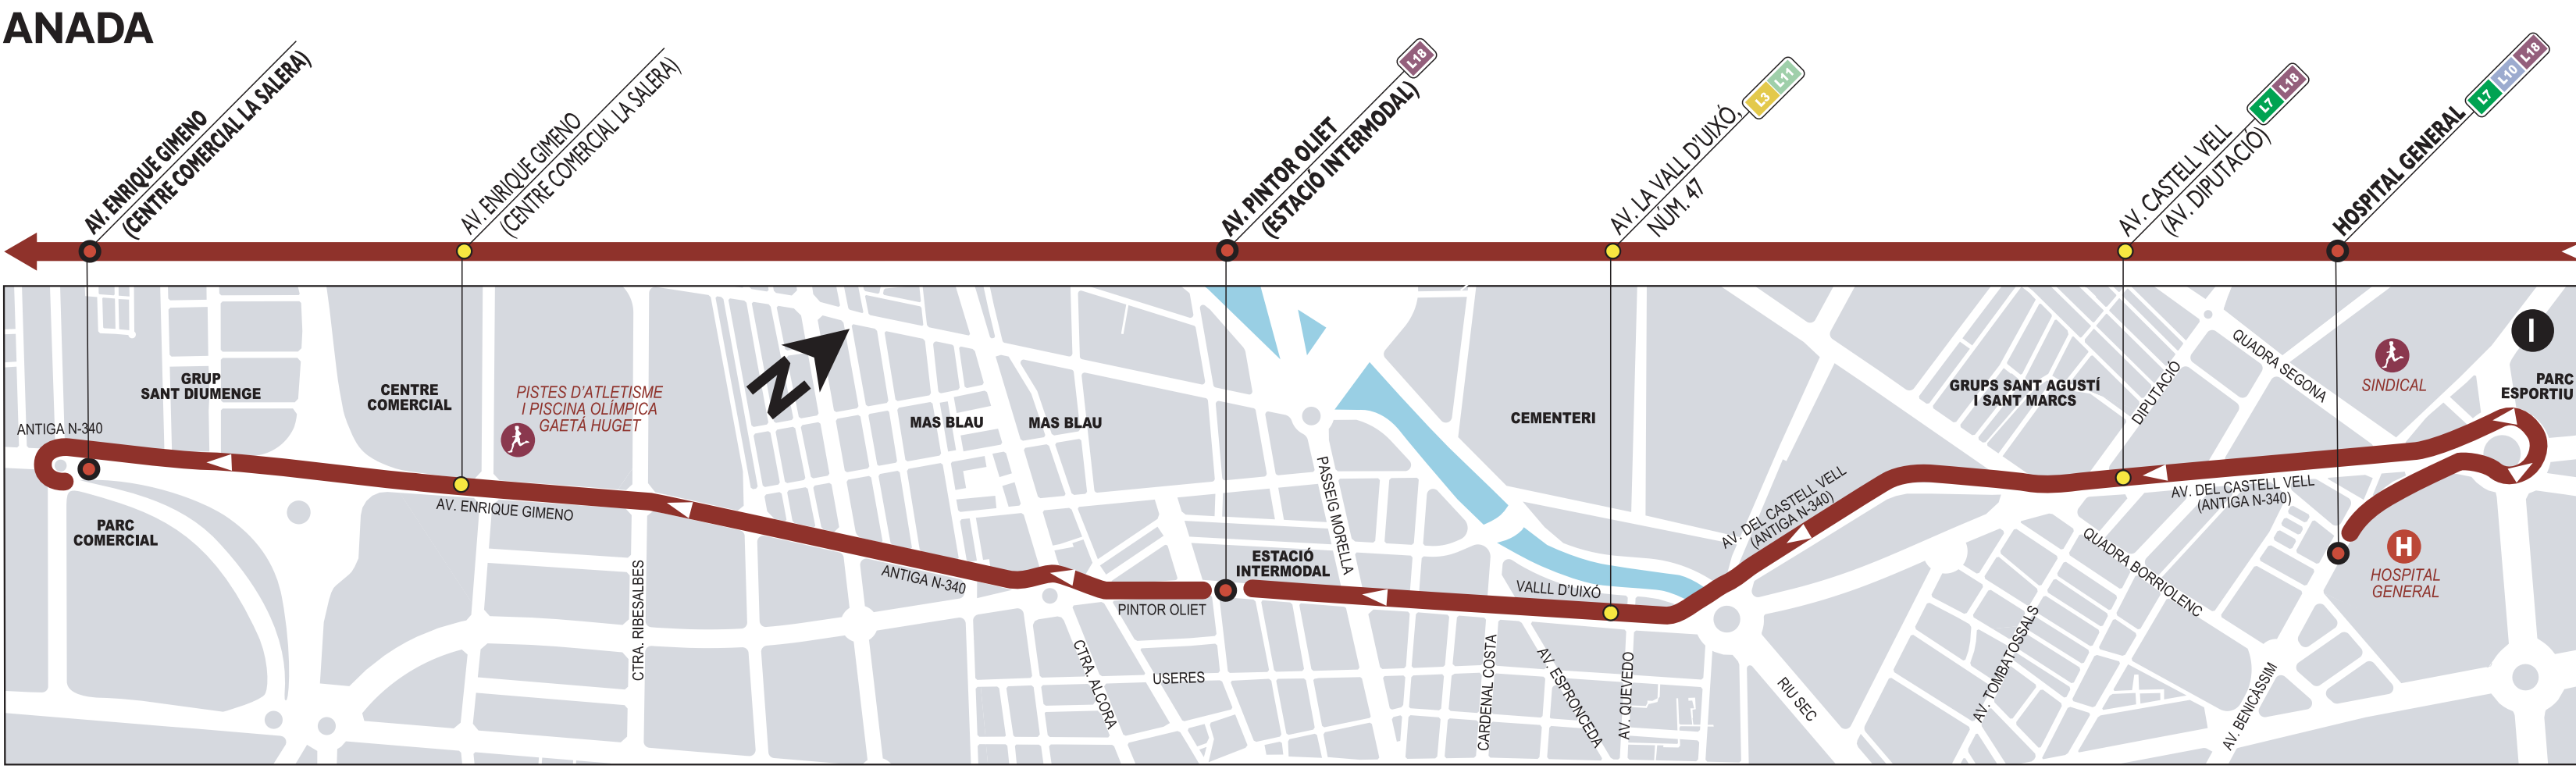

L16 ESTEPARK - SALERA - ESTACIÓ INTERMODAL - HOSPITAL GENERAL

TARIFES VIGENTS I CONDICIONS ESPECIALS

CONSULTE EL QUADRE TARIFARI I LES CONDICIONS ESPECIALS D'ÚS, VISITANT LA NOSTRA PÀGINA WEB EN LA SECCIÓ "TARIFES, PREUS I ABONAMENTS".

Per a més informació, visite la nostra pàgina web: www.tucs.es

HORARI L 16 (horari aproximat)

1. **DE DILLUNS A DIVENDRES:**
2. Eixides de l'Hospital General: 7:20 - 7:40 - 8:00 - 8:20 - 8:40 - 9:00 - 9:20 - 9:40 - 10:00 - 10:20 - 10:40 - 11:00 - 11:20 - 11:40 - 12:00 - 12:20 - 12:40 - 13:00 - 13:20 - 13:40 - 14:00 - 14:20 - 14:40 - 15:00 - 15:20 - 15:40 - 16:00 - 16:20 - 16:40 - 17:00 - 17:20 - 17:40 - 18:00 - 18:20 - 18:40 - 19:00 - 19:20 - 19:40 - 20:00 - 20:20 - 20:40 - 21:00 - 21:20 - 21:40 - 22:00 i **22:15**.
   - Eixides de Estepark: 7:00 - 7:20 - 7:40 - 8:00 - 8:20 - 8:40 - 9:00 - 9:20 - 9:40 - 10:00 - 10:20 - 10:40 - 11:00 - 11:20 - 11:40 - 12:00 - 12:20 - 12:40 - 13:00 - 13:20 - 13:40 - 14:00 - 14:20 - 14:40 - 15:00 - 15:20 - 15:40 - 16:00 - 16:20 - 16:40 - 17:00 - 17:20 - 17:40 - 18:00 - 18:20 - 18:40 - 19:00 - 19:20 - 19:40 - 20:00 - 20:20 - 20:40 - 21:00 - 21:20 - 21:40 - **22:00**.
3. **DISSABTES, DIUMENGES, FESTIUS I AGOST:**
4. Eixides de l'Hospital General: 7:30 i 8:15 - 8:45 - 9:15 - 9:45 - 10:15 - 10:45 - 11:15 - 11:45 - 12:15 - 12:45 - 13:15 - 13:45 - 14:15 - 14:45 - 15:15 - 15:45 - 16:15 - 16:45 - 17:15 - 17:45 - 18:15 - 18:45 - 19:15 - 19:45 - 20:15 - 20:45 - 21:15 - 21:45 - **22:15**.
   - Eixides de Estepark: 7:15 i 8:00 - 8:30 - 9:00 - 9:30 - 10:00 - 10:30 - 11:00 - 11:30 - 12:00 - 12:30 - 13:00 - 13:30 - 14:00 - 14:30 - 15:00 - 15:30 - 16:00 - 16:30 - 17:00 - 17:30 - 18:00 - 18:30 - 19:00 - 19:30 - 20:00 - 20:30 - 21:00 - 21:30 - **22:00**.

● Vosté es troba ací

964 200 122 • www.tucs.es

Actualització febrer de 2023

TORNADA