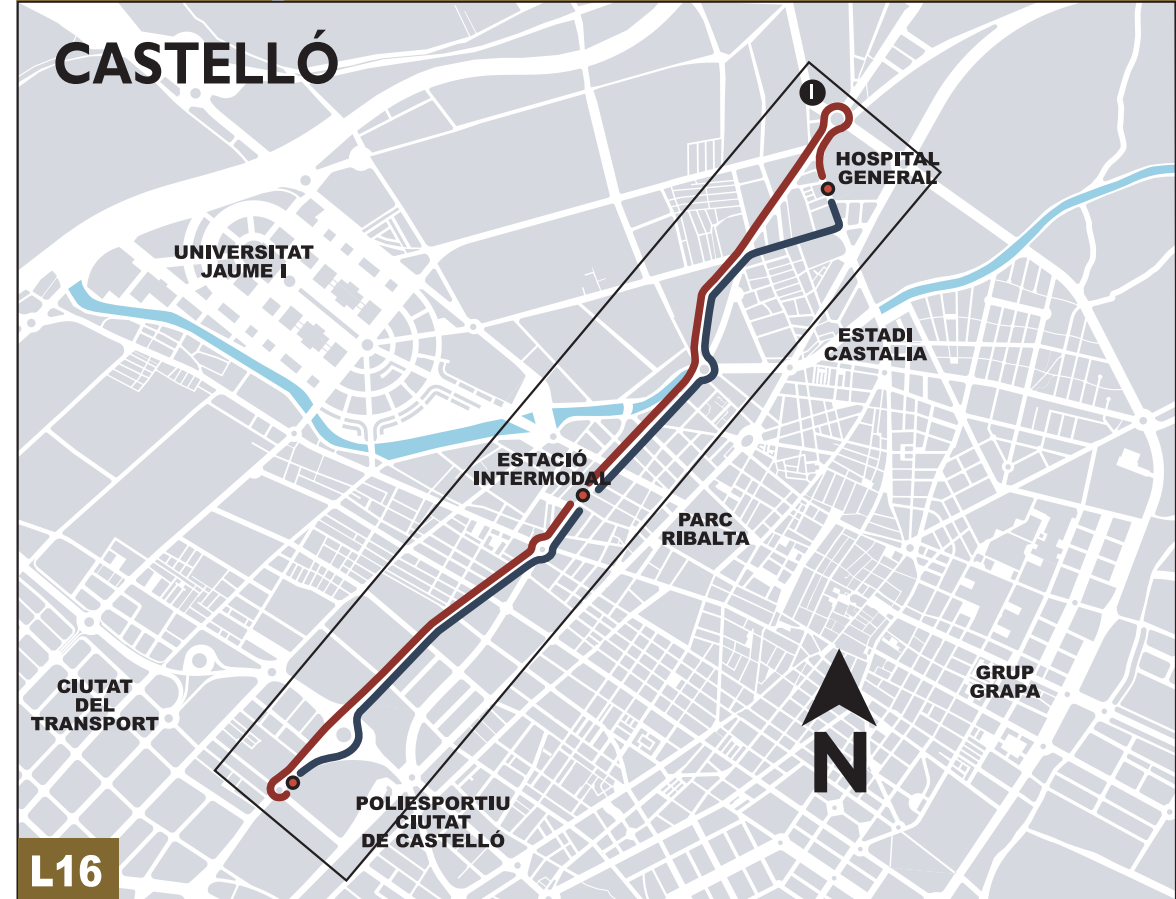

L16 ESTEPARK - SALERA - ESTACIÓ INTERMODAL - HOSPITAL GENERAL

TARIFES VIGENTS I CONDICIONS ESPECIALS

CONSULTE EL QUADRE TARIFARI I LES CONDICIONS ESPECIALS D'ÚS, VISITANT LA NOSTRA PÀGINA WEB EN LA SECCIÓ "TARIFES, PREUS I ABONAMENTS".

Per a més informació, visite la nostra pàgina web: www.tucs.es

HORARI L 16 (horari aproximat)

- DE DILLUNS A DIVENDRES:**
- Eixides de l'Hospital General: 7:20 - 7:40 - 8:00 - 8:20 - 8:40 - 9:00 - 9:20 - 9:40 - 10:00 - 10:20 - 10:40 - 11:00 - 11:20 - 11:40 - 12:00 - 12:20 - 12:40 - 13:00 - 13:20 - 13:40 - 14:00 - 14:20 - 14:40 - 15:00 - 15:20 - 15:40 - 16:00 - 16:20 - 16:40 - 17:00 - 17:20 - 17:40 - 18:00 - 18:20 - 18:40 - 19:00 - 19:20 - 19:40 - 20:00 - 20:20 - 20:40 - 21:00 - 21:20 - 21:40 - 22:00 i **22:15**.
 - Eixides de Estepark: 7:00 - 7:20 - 7:40 - 8:00 - 8:20 - 8:40 - 9:00 - 9:20 - 9:40 - 10:00 - 10:20 - 10:40 - 11:00 - 11:20 - 11:40 - 12:00 - 12:20 - 12:40 - 13:00 - 13:20 - 13:40 - 14:00 - 14:20 - 14:40 - 15:00 - 15:20 - 15:40 - 16:00 - 16:20 - 16:40 - 17:00 - 17:20 - 17:40 - 18:00 - 18:20 - 18:40 - 19:00 - 19:20 - 19:40 - 20:00 - 20:20 - 20:40 - 21:00 - 21:20 - 21:40 - **22:00**.
- DISSABTES, DIUMENGES, FESTIUS I AGOST:**
- Eixides de l'Hospital General: 7:30 i 8:15 - 8:45 - 9:15 - 9:45 - 10:15 - 10:45 - 11:15 - 11:45 - 12:15 - 12:45 - 13:15 - 13:45 - 14:15 - 14:45 - 15:15 - 15:45 - 16:15 - 16:45 - 17:15 - 17:45 - 18:15 - 18:45 - 19:15 - 19:45 - 20:15 - 20:45 - 21:15 - 21:45 - **22:15**.
 - Eixides de Estepark: 7:15 i 8:00 - 8:30 - 9:00 - 9:30 - 10:00 - 10:30 - 11:00 - 11:30 - 12:00 - 12:30 - 13:00 - 13:30 - 14:00 - 14:30 - 15:00 - 15:30 - 16:00 - 16:30 - 17:00 - 17:30 - 18:00 - 18:30 - 19:00 - 19:30 - 20:00 - 20:30 - 21:00 - 21:30 - **22:00**.