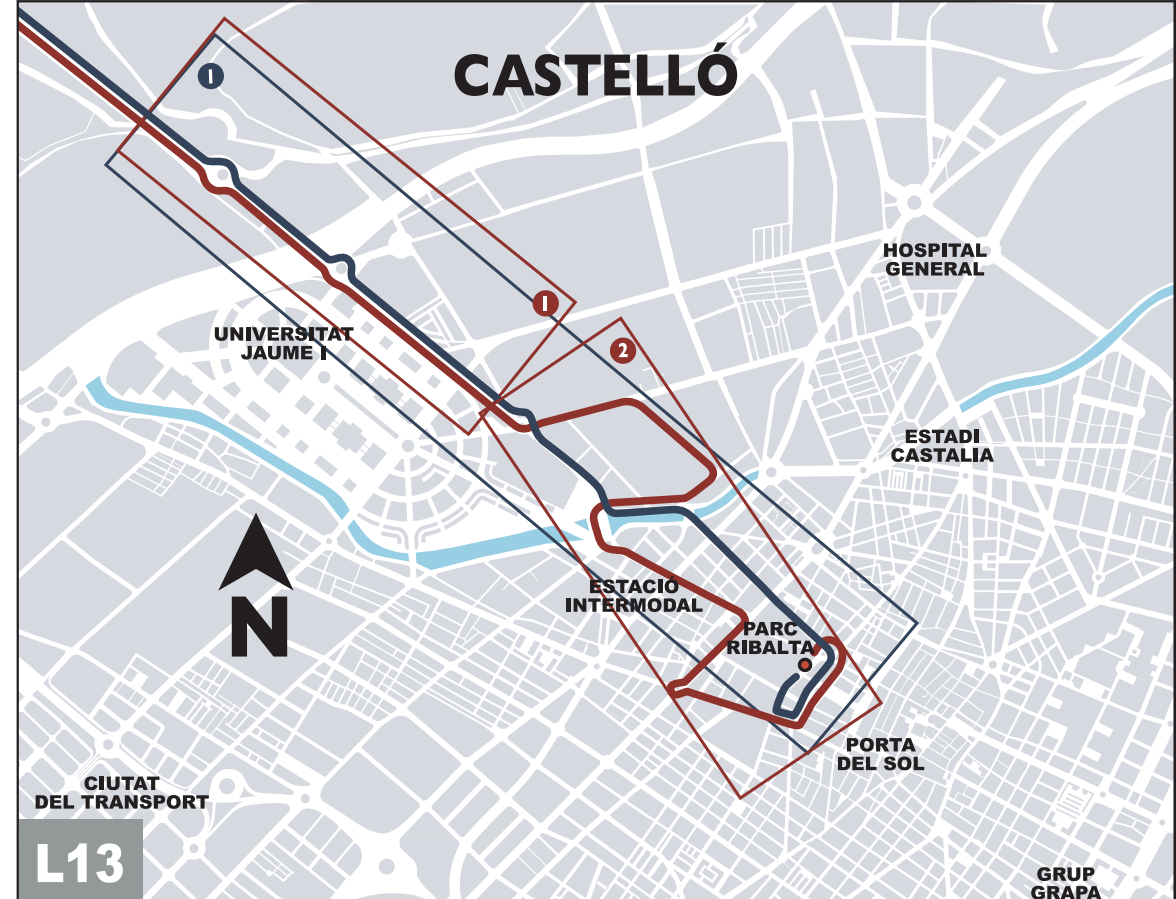

# L13 PASSEIG RIBALTA (impars) - NOU CEMENTERI

## HORARIS L13 (horari aproximat)

- DIMARTS:**
- Eixida Passeig Ribalta (impars): 9:45 - 11:00 - 16:00 - 17:00.
  - Eixida Nou Cementeri: 10:30 - 12:00 - 16:30 - 18:00.

- DISSABTES:**
- Eixida Passeig Ribalta (impars): 9:45 - 11:00.
  - Eixida Nou Cementeri: 10:30 - 12:00.