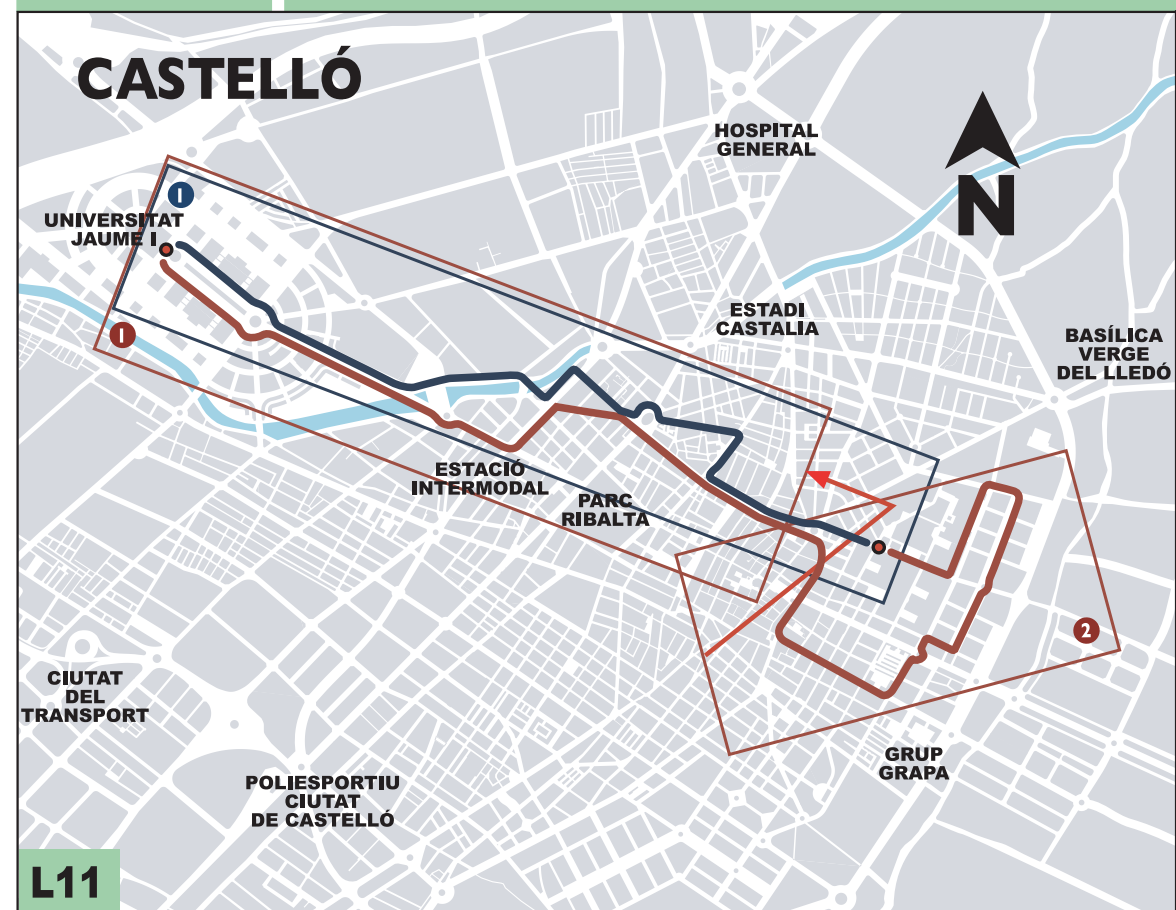

TORNADA **ANADA**

L11 RAFALAFENA - UNIVERSITAT JAUME I

TARIFES VIGENTS I CONDICIONS ESPECIALS

CONSULTE EL QUADRE TARIFARI I LES CONDICIONS ESPECIALS D'ÚS, VISITANT LA NOSTRA PÀGINA WEB EN LA SECCIÓ "TARIFES, PREUS I ABONAMENTS".

Per a més informació, visite la nostra pàgina web:
www.tucs.es

HORARIS L11 (horari aproximat)

- DE DILLUNS A DIVENDRES:**
- Eixides Rafalafena: 7:00 - 7:30 - 8:00 - 8:30 - 9:00 - 9:30 - 10:00 - 10:30 - 11:00 - 11:30 - 12:00 - 12:30 - 13:00 - 13:30 - 14:00 - 14:30 - 15:00 - 15:30 - 16:00 - 16:30 - 17:00 - 17:30 - 18:00 - 18:30 - 19:00 - 19:30 - 20:00 - 20:30 - 21:00 - 21:30 - 22:00.
 - Eixides Universitat Jaume I: 7:30 - 8:00 - 8:30 - 9:00 - 9:30 - 10:00 - 10:30 - 11:00 - 11:30 - 12:00 - 12:30 - 13:00 - 13:30 - 14:00 - 14:30 - 15:00 - 15:30 - 16:00 - 16:30 - 17:00 - 17:30 - 18:00 - 18:30 - 19:00 - 19:30 - 20:00 - 20:30 - 21:00 - 21:30 - 22:00.
- DISSABTES, DIUMENGES, FESTIUS, JULIOL I AGOST:**
- Eixides Rafalafena: 7:30 - 8:30 - 9:30 - 10:30 - 11:30 - 12:30 - 13:30 - 14:30 - 15:30 - 16:30 - 17:30 - 18:30 - 19:30 - 20:30 - 21:30.
 - Eixides Universitat Jaume I: 8:00 - 9:00 - 10:00 - 11:00 - 12:00 - 13:00 - 14:00 - 15:00 - 16:00 - 17:00 - 18:00 - 19:00 - 20:00 - 21:00 - 22:00.