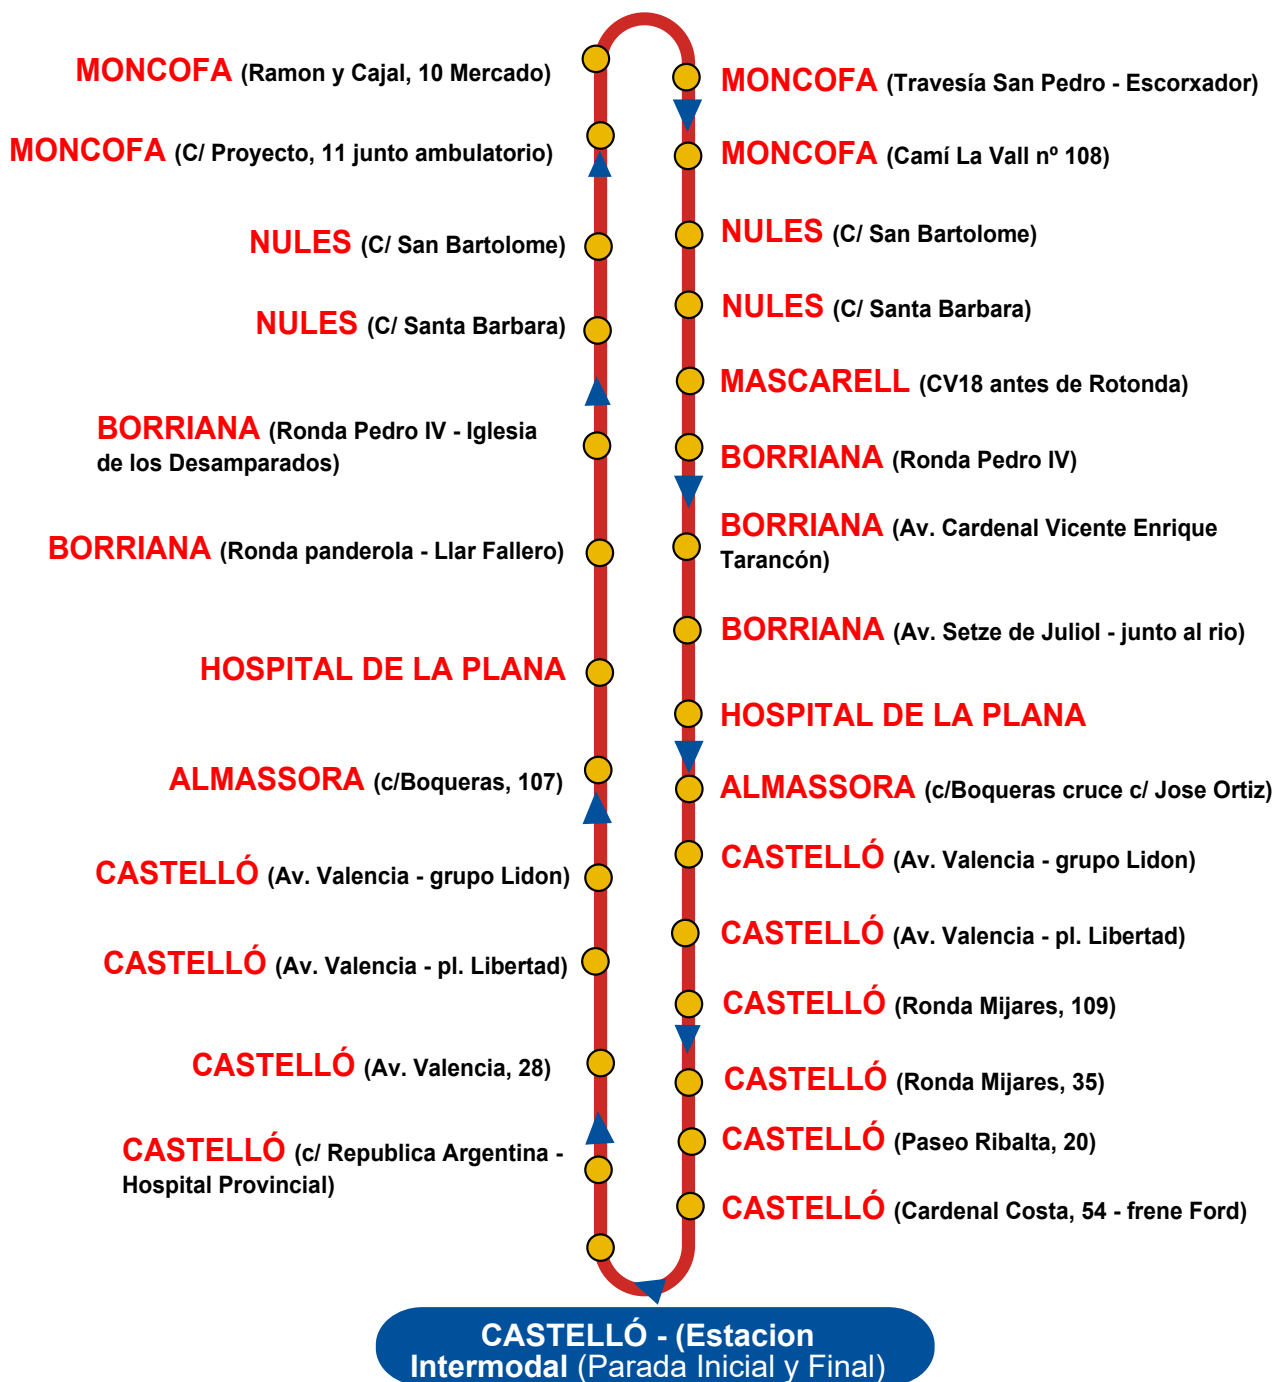

• MONCOFA - CASTELLÓ •

PLAYA MONCOFA (Av. del puerto frente Ermita)

SALIDAS DE PLAYA MONCOFA - MONCOFA:

DE LUNES A VIERNES

De Playa Moncofa a las 6:50 h y 11:00 h.
De Moncofa a las 7:00 h y 11:10 h.

SÁBADOS, DOMINGOS Y FESTIVOS

no circula

SALIDAS DE CASTELLÓ:

DE LUNES A VIERNES

A las 9:30 h. y 16:15 h.

SÁBADOS, DOMINGOS Y FESTIVOS

no circula